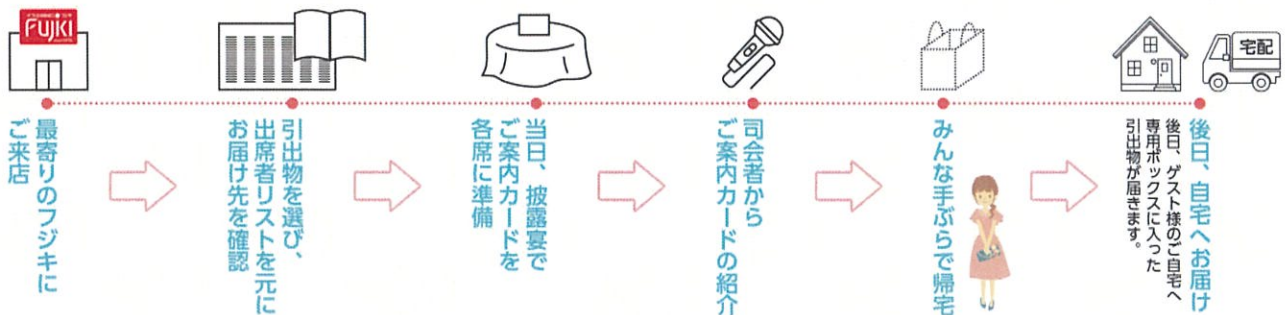

フジキの引出物宅配便の お得ポイント！

フジキ各店にて引出物をお選びください。

米子から大田まで山陰に6店舗
幅広い品揃えの中からゲストに合わせた引出物をお選びいただけます。

宅配料無料！

引出物・引菓子等合計4,400円（税込）以上お買い上げで、宅配料無料で全国にお届けいたします。

※但し、北海道・沖縄・離島は別途料金を頂戴します。

持込料・引出物袋不要！

式場によっては持込料がかかる場合があります。引出物宅配便は式場に持ち込まないので持込み料・袋代がかかりません。

引出物宅配便
ご案内カード

披露宴当日、引出物宅配便をゲストにご案内するカードです。カードを受付でお渡しするか席札と共に席に置いてご案内します。

宅配用ボックス
のし・包装紙無料！

宅配用の専用ボックスをご用意しています。のし・包装紙も無料でお付けいたします。

ギフトコンシェルジュ
サービス

事前にお電話にてご来店ご予約いただくと、社内規定によるギフトコンシェルジュライセンス取得者が引出物などのお困りごとに親切・丁寧に対応いたします。

引出物宅配便の流れ

まずはお店にご来店ください。出席者リストをもとに引出物を選んで式の翌日に届くように予約手配。披露宴当日は引出物は後日、自宅へ届くことを記した「引出物宅配便 ご案内カード」を各席に置いて、司会者からも紹介してもらいましょう。後日ゲスト様宅へ直接引出物をお届けいたします。

ご不明な点がございましたら、お近くの各店舗にてお気軽にお問い合わせください。

営業時間 10:00~19:00

松江 学園通り店 ☎0852(31)8000