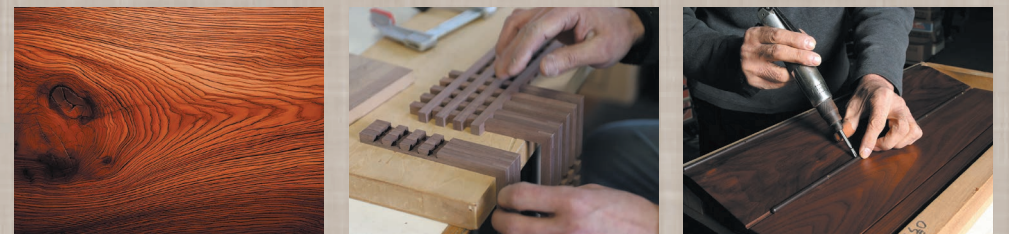

リビングにも合う小型仏壇専門店
ギャラリーメモリア出雲

2026.5.16 [SAT]
OPEN!

時代を超えて心をつなぐ。モダン仏壇のパイオニア
ギャラリーメモリアは、リビングなどの身近な場所でお祀りできる
現代の住まいに調和したモダンな小型仏壇専門店です。

「ギャラリーメモリア」が選ばれる理由

1. 木材選びのこだわり

仏壇は「見せる」ものだからこそ、木目の美しさが重要です。職人が長年の経験から厳選した上質な木材を使用することで、家具とは異なる高い価値を実現しています。

2. 細部へのこだわり

扉の納まりを欄間のように見せたり、スタンドグラスを用いたり、既成概念にとらわれず、お客様のストーリーに寄り添う「たったひとつ」の製品づくりを目指しています。

3. 扉の金具へのこだわり

デザイン性と耐久性を兼ね備えた「ストレートヒンジ」を独自開発しました。羽根が目立たないこのヒンジは、長年の経験と高度な技術を持つ職人だけが取り付けられる、こだわりの部品です。

お仏壇 10万円以上お買い上げで 山陰グルメカタログプレゼント